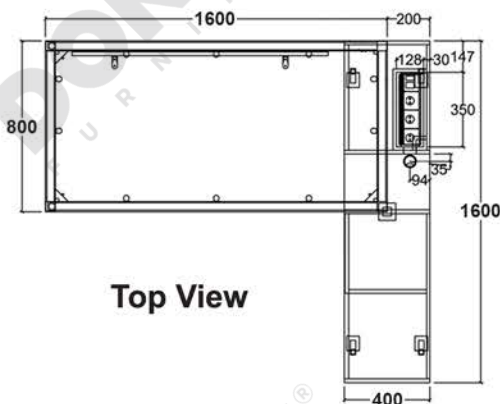

800 x 400 x 1200 mm

**HESSSEN DW**

250 x 490 x 645 mm

### Table Dimension :

Top View

Back View

RBS Series

**UVIXO BC 1**

800 x 400 x 2000 mm

**UVIXO BC 2**

800 x 400 x 2000 mm

**UVIXO DW**

400 x 490 x 645 mm

## Table Dimension :

Top View

Back View