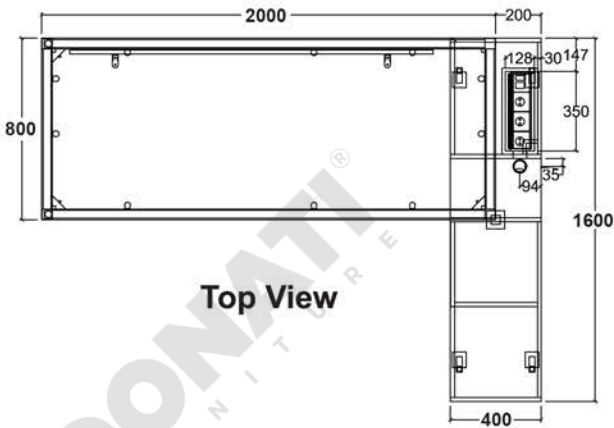

800 x 400 x 1200 mm

**HESSSEN DW**

250 x 490 x 645 mm

### Table Dimension :

Top View

Back View

RBS Series

**UVIXO BC 1**

800 x 400 x 2000 mm

**UVIXO BC 2**

800 x 400 x 2000 mm

**UVIXO DW**

400 x 490 x 645 mm